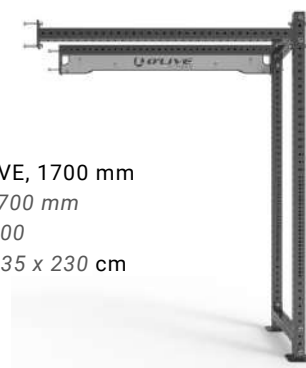

O'LIVE HALF RACK

PRODUCTO/PRODUCT: HALF RACK O'LIVE / O'LIVE HALF RACK

HALF RACK O'LIVE, 1100 mm
O'LIVE HALF RACK, 1100 mm

- Referencia / Ref: ES40701.00
- Dimensiones / Dim: 133 x 935 x 230 cm
- Peso / Weight: 126 kg

HALF RACK O'LIVE, 1700 mm
O'LIVE HALF RACK, 1700 mm

- Referencia / Ref: ES40702.00
- Dimensiones / Dim: 193 x 935 x 230 cm
- Peso / Weight: 138 kg

AMPLIACIÓN HALF RACK O'LIVE, 1100 mm
O'LIVE HALF RACK ADD ON, 1100 mm

- Referencia / Ref: ES40801.00
- Dimensiones / Dim: 122 x 935 x 230 cm
- Peso / Weight: 70 kg

AMPLIACIÓN HALF RACK O'LIVE, 1700 mm
O'LIVE HALF RACK ADD ON, 1700 mm

- Referencia / Ref: ES40802.00
- Dimensiones / Dim: 182 x 935 x 230 cm
- Peso / Weight: 79 kg

ESPECIFICACIONES TÉCNICAS / TECH SPECS

- **Óptimo compromiso entre rendimiento y espacio disponible.**
- Profundidad del marco interior de 700mm.
- Fabricado en acero de 75 x 75 x 3 mm y tornillería M16.
- Espaciado de orificios Westside de 25 mm, permitiendo ajustes más precisos de los soportes de barra y de los brazos de seguridad para una mejor ergonomía y prevención de lesiones.
- Adecuado para levantamientos de barra controlados.
- Admite una gran variedad de accesorios.
- Permite la customización del logo y color del travesaño superior combinando con la identidad de su centro.
- Requiere fijarse al suelo.
- Se entrega desmontado y requiere montaje.