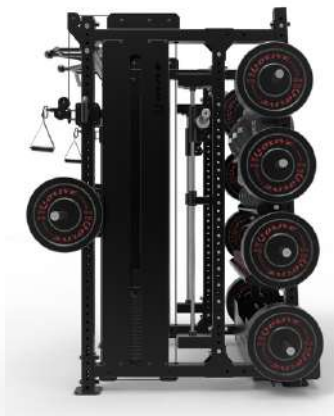

O'LIVE POWER RACK PULLEY