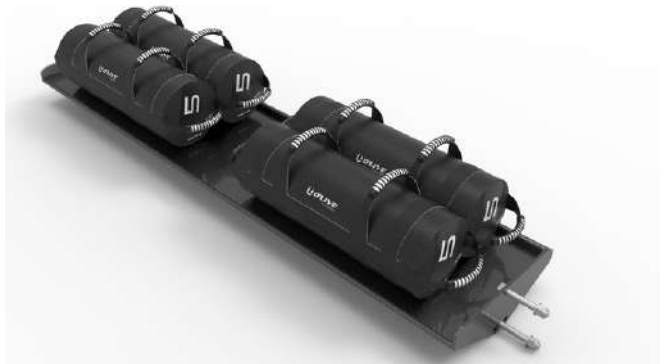

ESTANTE PLANO O'LIVE, Grande 110 cm

O'LIVE FLAT SHELF, Large 110 cm

- Referencia / Ref: MU21000.02
- Dimensiones / Dim: 1100:x 400 x 136 mm
- Peso / Weight: 26,1 kg

ESTANTE PLANO O'LIVE, Grande 170 cm

O'LIVE FLAT SHELF, Large 170 cm

- Referencia / Ref: MU21100.02
- Dimensiones / Dim: 1700:x 400 x 136 mm
- Peso / Weight: 37,3 kg