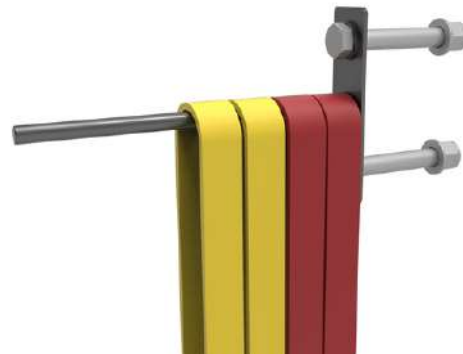

ACCESORIO SOPORTE DE ELÁSTICOS O'LIVE
O'LIVE ELASTIC TUBES ATTACHMENT

- Referencia / Ref: MU22400.01
- Dimensiones / Dim: 254:x 150 x 40 mm
- Peso / Weight: 0.9 kg
- Se atornilla en las columnas o travesaños / It fixes into the columns or crossbeams