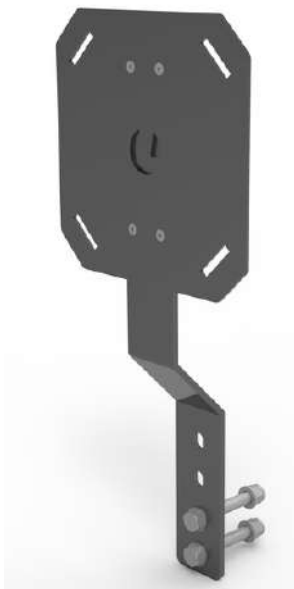

**PRODUCTO/PRODUCT: ACCESORIOS PARA RACKS O'LIVE
O'LIVE ACCESSORIES FOR RACKS**

ACCESORIO DIANA SIMPLE O'LIVE
O'LIVE BALL TARGET ATTACHMENT

- Referencia / Ref: *ES16601.03*
- Dimensiones / Dim: 685 x 300 x 89 mm
- Peso / Weight: 7,6 kg