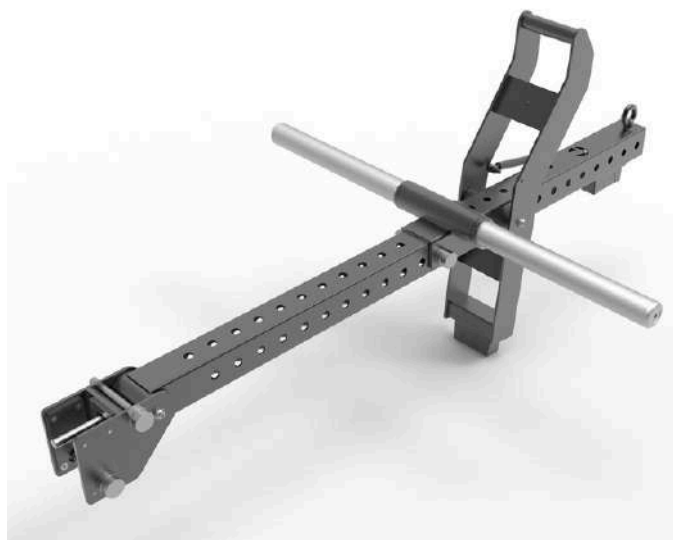

**ACCESORIO SENTADILLAS CON CINTURÓN O'LIVE
O'LIVE BELT SQUAT ATTACHMENT**

- Referencia / Ref: ES40300.00
- Dimensiones / Dim: 1520 x 1000 x 692 mm
- Peso / Weight: 29,43 kg