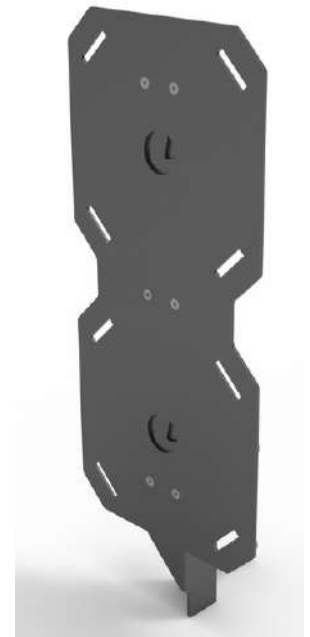

ACCESORIO DIANA DOBLE O'LIVE
O'LIVE DOUBLE BALL TARGET ATT.

- Referencia / Ref: *ES16602.03*
- Dimensiones / Dim: 755 x 300 x 64 mm
- Peso / Weight: 9,5 kg