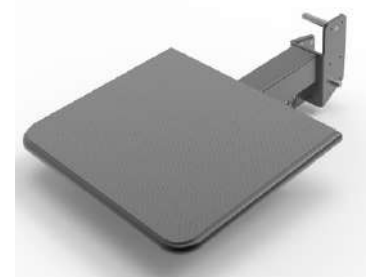

ACC. PLATAFORMA PLIOMETRICA O'LIVE
O'LIVE PLYOMETRIC PLATFORM ATT.

- Referencia / Ref: ES34200.01
- Dimensiones / Dim: 730 x 525 x 225 mm
- Peso / Weight: 19,6 kg